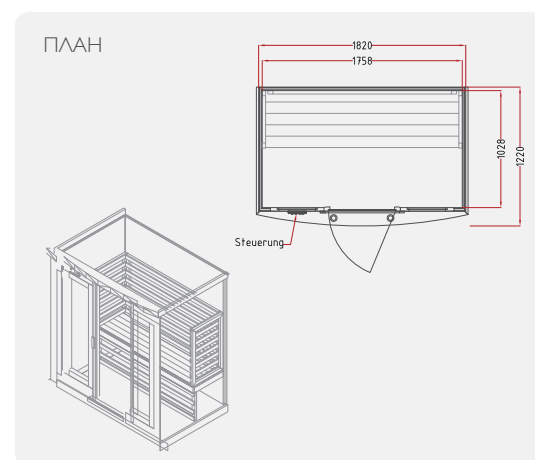

Доступная в канадском кедре или хемлоке, HSI 30 имеет максимальную площадь остекления для ощущения большей свободы

■ СПЕЦИФИКАЦИЯ

- 182 x 122 x 193 см позволяют разместиться до 3 человек
- 5 инфракрасных элементов с максимальной площадью обеспечивают равномерное тепло со всех сторон
- Подогреваемые лавки и пол - для максимального комфорта
- Мощность 2040 Вт / 230 В
- Комплектация включает в себя архитектурную подсветку снаружи и подсветку внутри для чтения, два цифровых пульта управления внутри и снаружи, встроенную акустическую систему и цветотерапию