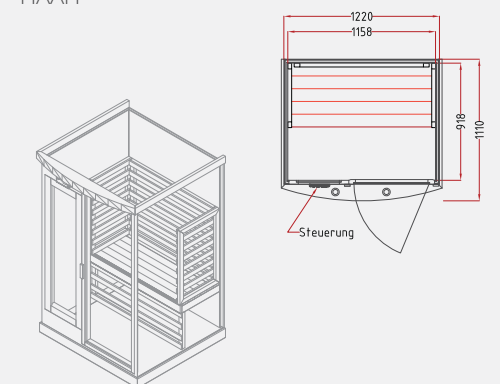

Инфракрасные кабины HELO

ПОЛЬЗА ОТ ИНФРАКРАСНЫХ КАБИН HELO

- + Глубокая релаксация тела и ума
- + Равномерный и мягкий прогрев с низкой нагрузкой на сердечно-сосудистую систему
- + Сухое тепло при низких температурах создает мягкое, оздоравливающее потоотделение
- + Инфракрасное тепло способствует избавлению от боли в спине, мышцах и суставах
- + Оздоровляющая инфракрасная стимуляция усиливает иммунную систему, поддерживая ее резистивность
- + Улучшает циркуляцию, стимулирует метаболизм и оптимизирует функционирование органов
- + Интенсивное очищение через потоотделение усиливает поглощение кислорода кожей
- + Помогает очистить кожу, деинтоксцировать тело
- + Прогревает мышцы при подготовке к физическим упражнениям и тренировке, помогая предотвратить травмы
- + Инфракрасные кабины Helo можно использовать практически сразу после включения, без предварительного прогрева. Они потребляют мало электроэнергии, что делает их недорогими в эксплуатации

Инфракрасные кабины HSI 20

Постоянное вознаграждение

Благодаря своим компактным размерам, HSI 20 позволяет преобразовать любой угол или небольшое место в квартире в свой персональный велнес-центр. Потребляя небольшое количество электроэнергии, и при этом максимально эффективная с точки зрения выработки равномерного инфракрасного тепла, HSI 20 - это отличная возможность отдохнуть и расслабиться одному или вместе с членом семьи.

■ СПЕЦИФИКАЦИЯ