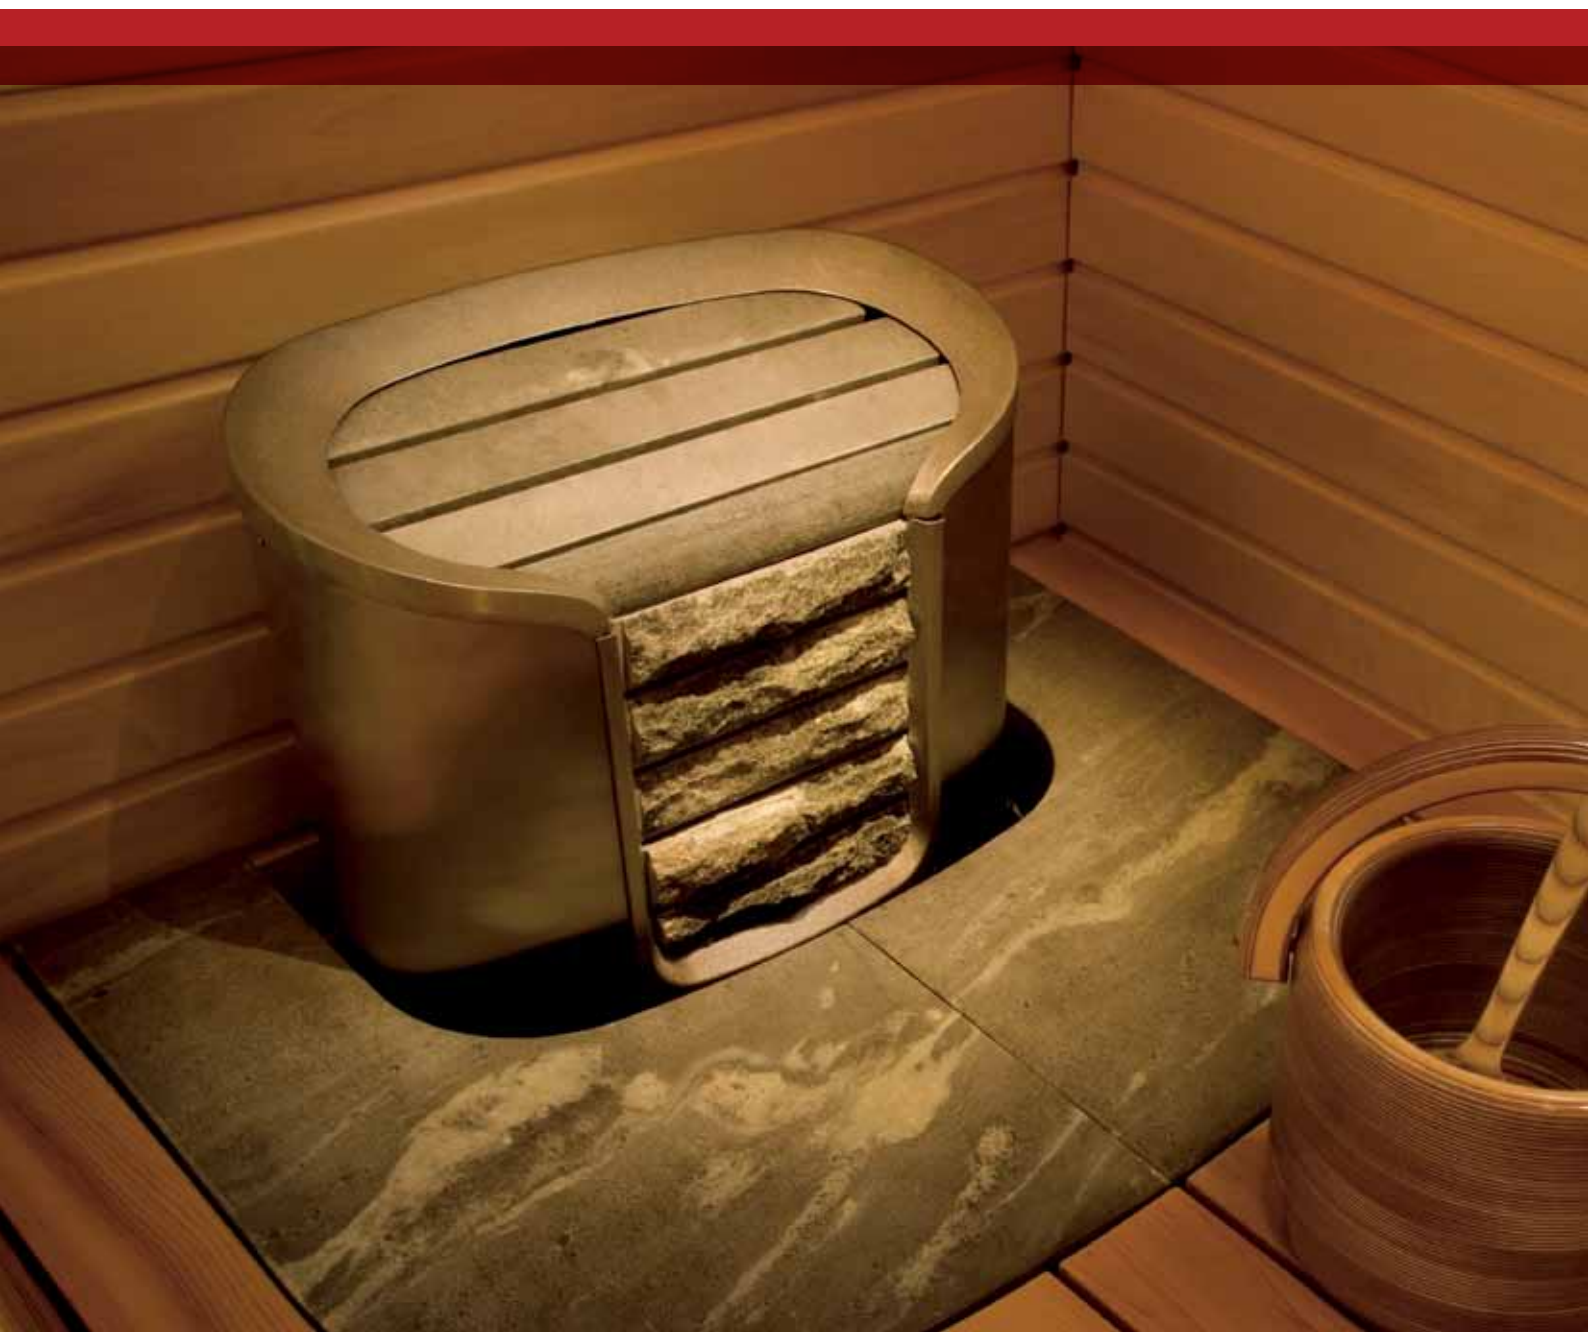

Электрокаменки CAVA

Своей неотразимой обтекаемой формой, Сава (Кава) приносит гармонию в Вашу сауну. Безупречная облицовка из талькохлорита сверху и спереди печи накапливает, сохраняет и отдает тепло от 30 кг камней, находящихся внутри каменки. Этот двухэтапный процесс обеспечивает совершенный климат в парной. Со своими традиционными материалами и продвинутой системой распределения тепла, Сава - это постоянный призыв к релаксации в стиле впечатлений от настоящей сауны.