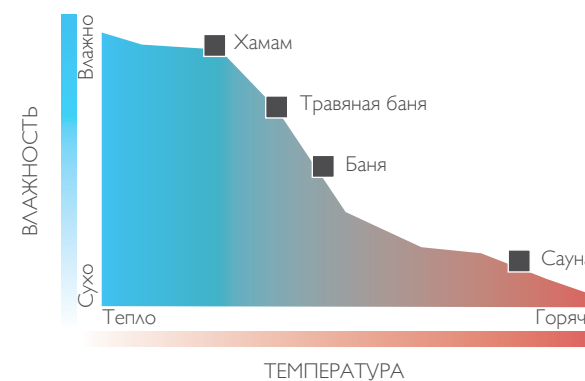

ЛЮБОЙ КЛИМАТ ДОСТУПЕН

Одна каменка предлагает комбинацию разных впечатлений от настоящей сауны - от традиционной сухой и горячей, до приятной мягкой и влажной.