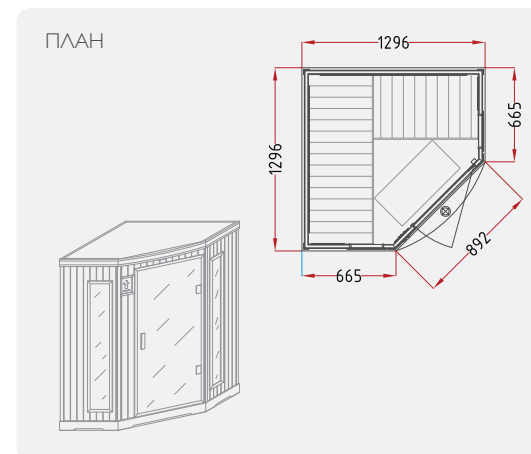

СПЕЦИФИКАЦИЯ

- 129 x 129 x 198 см эффективно использует пространство в углу помещения, при этом предоставляя много места внутри
- 6 инфракрасных элементов для максимально равномерного тепла, подогреваемые лавки и пол обеспечивают непревзойденный комфорт
- Низкая потребляемая мощность: 1740 Вт / 230 В
- Комплектация включает в себя архитектурную подсветку снаружи и подсветку внутри для чтения, два цифровых пульта управления внутри и снаружи, встроенную акустическую систему и цветотерапию