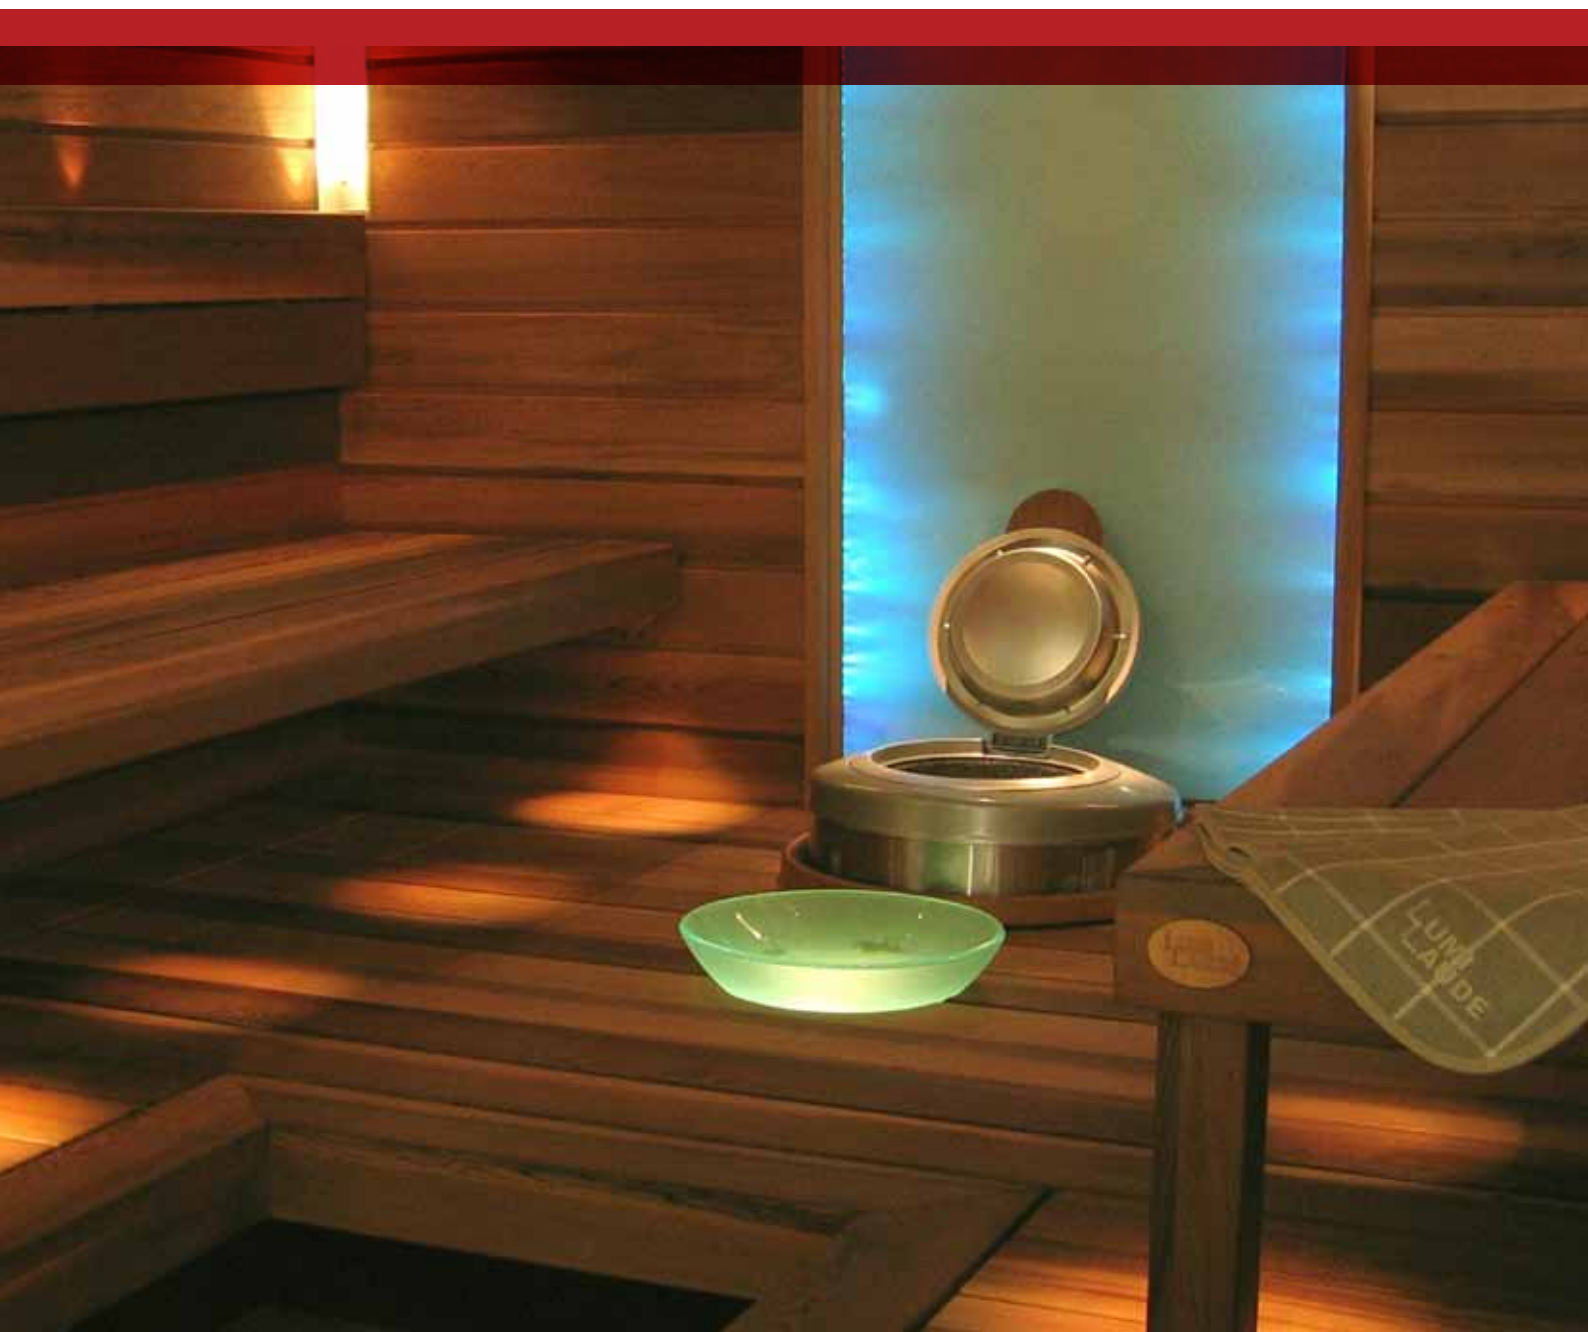

Удобная роскошь

Уникальный дизайн RONDO не только обеспечивает стабильную и контролируемую генерацию тепла и пара, он максимизирует Ваше удобство, делая посещение сауны еще более приятным. Ее оптимизированный теплоизолированный корпус эффективно удерживает тепло, позволяя Вам наслаждаться сауной без предварительного прогрева, а его низкая наружная температура минимизирует безопасные расстояния, делая возможным установку в любом месте парной.