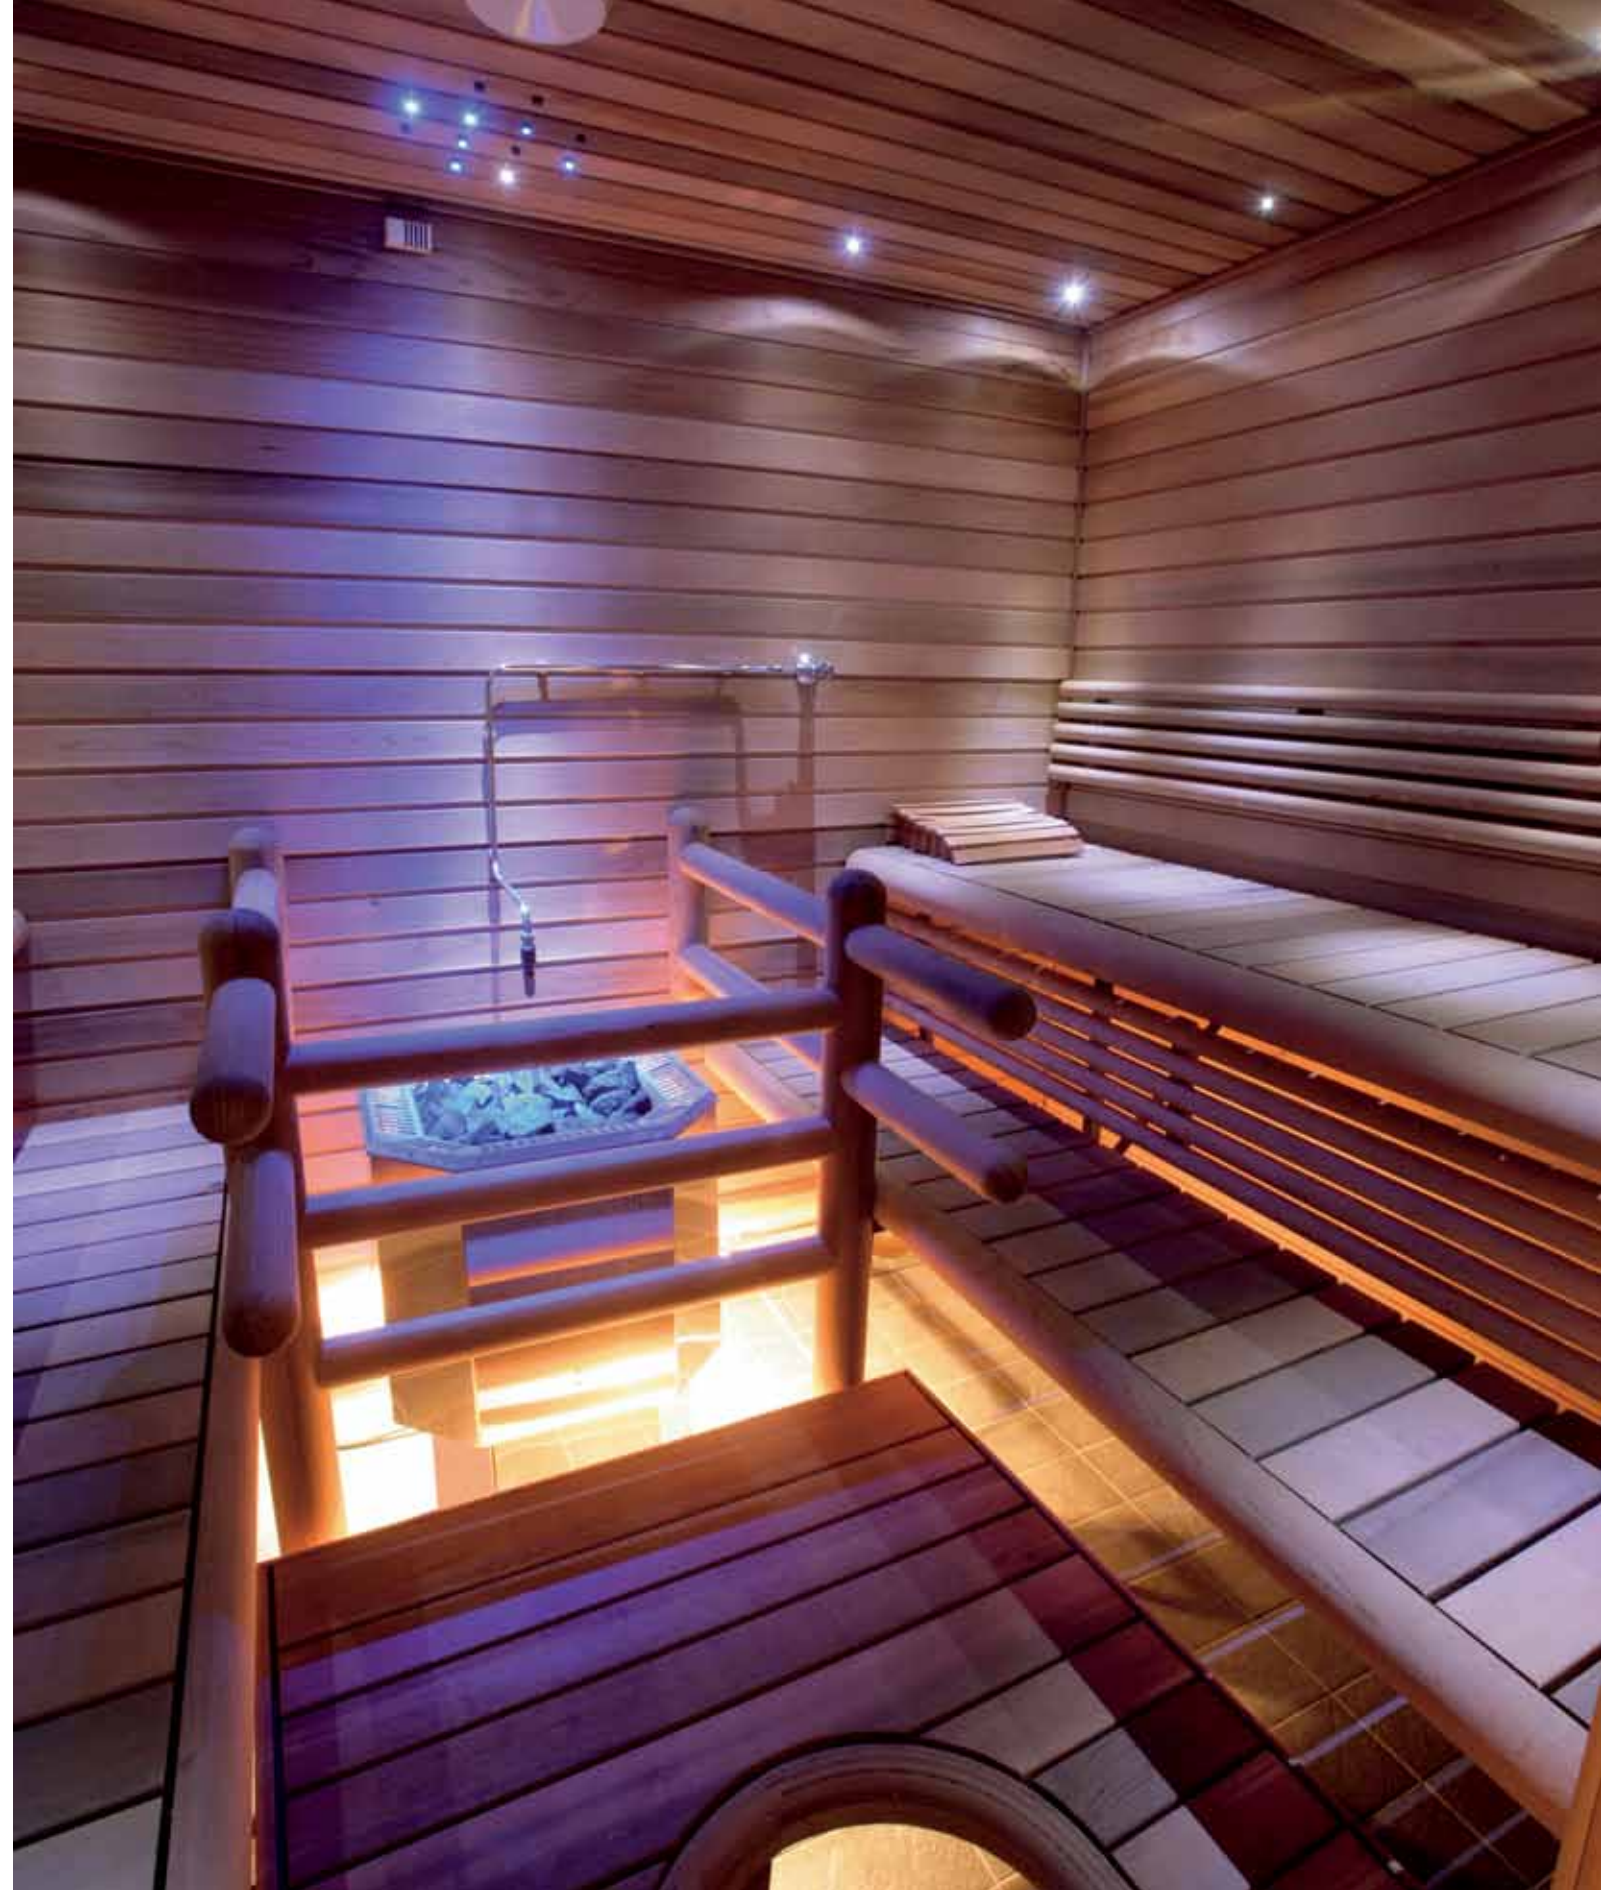

Digi I

Digi II

■ SEIDANKIVI

SEIDANKIVI (СЕЙДАНКИВИ) - идеальный выбор для эксклюзивных коммерческих или клубных саун. Соединяя современные технологии и стиль, SEIDANKIVI наполняет сауну роскошным мягким паром и теплом, излучаемым талькохлоритной облицовкой. Единственная в своем роде, SEIDANKIVI гарантирует, что Ваши гости еще долго будут говорить о том наслаждении, которое они получили в Вашей сауне.

Доступна с пультами управления Digi I или Digi II. Размеры 810x610x610мм(ВxШxГ). Проверьте безопасные расстояния в инструкции по установке и эксплуатации. Рекомендуемое количество камней 60кг.