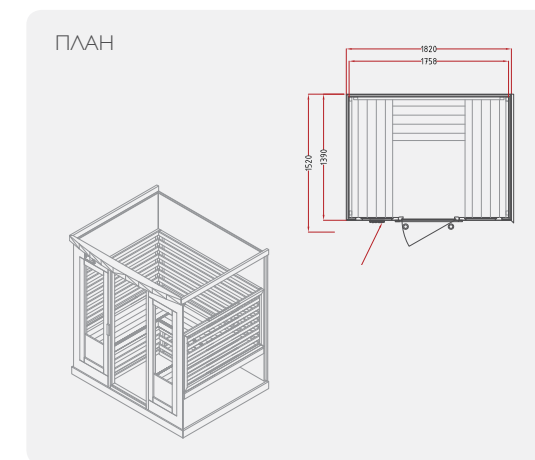

■ СПЕЦИФИКАЦИЯ

- 182 x 152 x 193 см позволяют разместить ее практически в любом месте, без ущерба для пространства внутри
- 5 нагревательных элементов с максимальной площадью для равномерного тепла со всех сторон
- Подогреваемые лавки и пол - для максимального комфорта
- Мощность 2200 Вт / 230 В
- Комплектация включает в себя архитектурную подсветку снаружи и подсветку внутри для чтения, два цифровых пульта управления внутри и снаружи, встроенную акустическую систему и цветотерапию