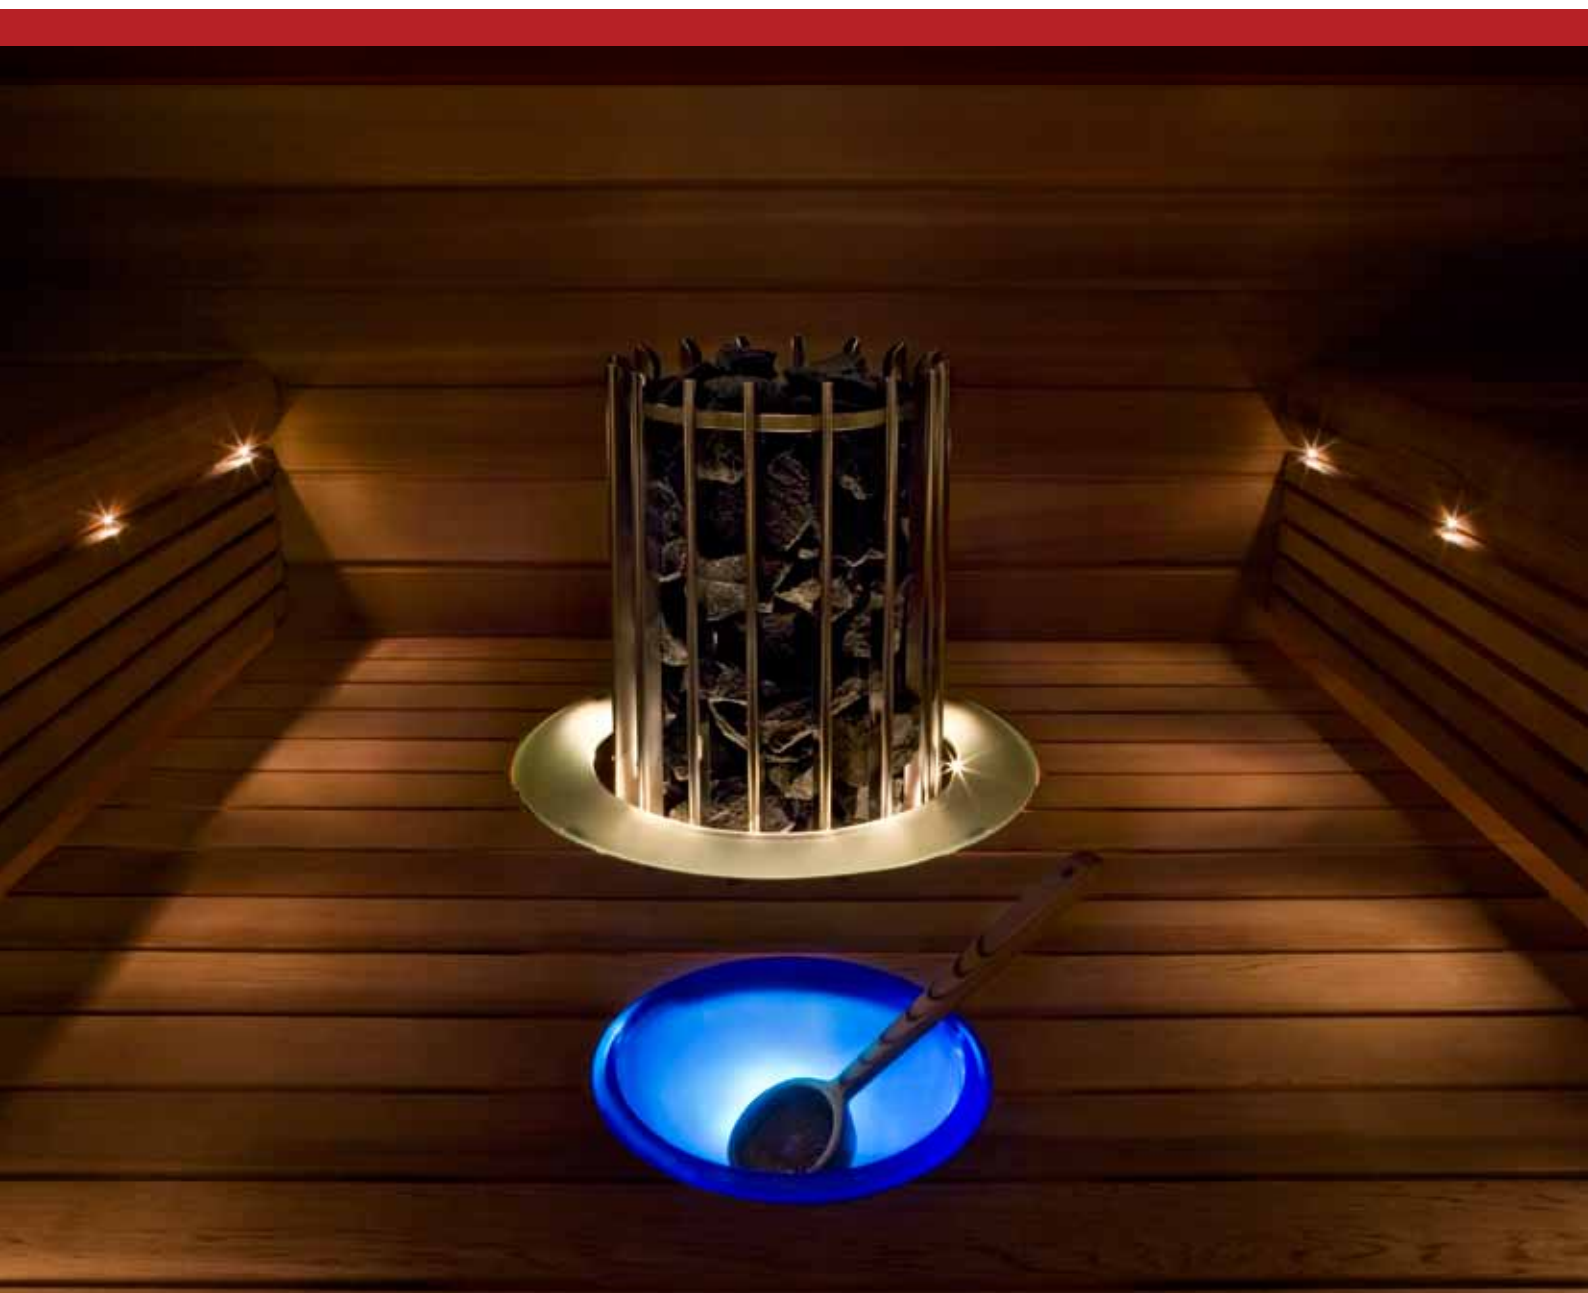

Электрокаменки для саун ROCHER

Электрокаменка ROCHER (Рошер) громко заявляет о себе своими выдающимися характеристиками. Вмещающая 100 кг настоящих финских камней для сауны, ROCHER излучает мягкое, равномерное тепло снизу доверху. Несмотря на свои внушительные размеры, ROCHER может быть установлена в углу, вдоль стены или в центре сауны. Для большего эффекта Вы можете интегрировать ROCHER в нижнюю лавку с помощью опционального воротника из стекла или талькохлорита, которые можно дополнительно подсветить снизу.