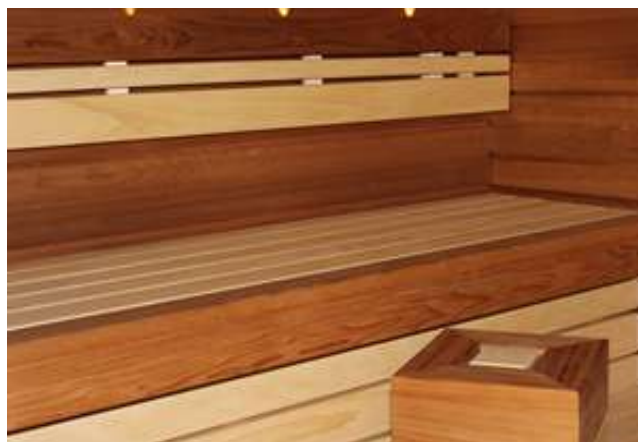

Легкость уборки

Съемные верхние и нижние скамейки значительно облегчают уборку.

Закругленные края

Закругленные края скамеек создают впечатление мягкости и комфорта.

Linea

Скамьи для сауны Linea отличаются лаконичным дизайном, который никогда не выйдет из моды. В комплект входит специальная решетка для установки между верхней и нижней полками, а также сплошной нижний полки, создающий в парной дополнительное пространство.

Минимум ухода

Ровные линии скамеек Linea приятны глазу и почти не требуют ухода.

Спинка

По желанию спинка может быть изготовлена из двух досок без средней планки.

Seaside

Линейка скамей для сауны Seaside создана для тех, кто ценит роскошь. Интерьер Seaside напоминает гостиную, поэтому эта сауна позволяет расслабиться в домашней обстановке и отлично подходит для проведения деловых встреч и корпоративных мероприятий.