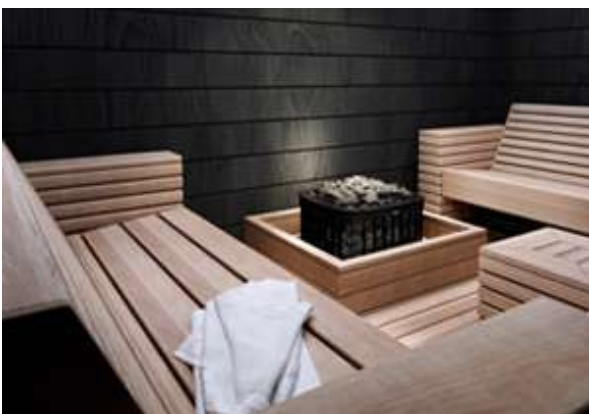

Seaside

Линейка скамей для сауны Seaside создана для тех, кто ценит роскошь. Интерьер Seaside напоминает гостиную, поэтому эта сауна позволяет расслабиться в домашней обстановке и отлично подходит для проведения деловых встреч и корпоративных мероприятий.

Скамьи отличаются повышенной эргономичностью: возникает ощущение, что вы сидите в своем любимом кресле.

Благодаря этому время, проведенное в сауне, летит незаметно, а само помещение парной становится более функциональным: здесь можно посидеть с книгой или провести деловую встречу. Скамьи Seaside — индивидуальное решение для вашего личного пространства.

Модели

В вариантах для одного, двух или трех человек.