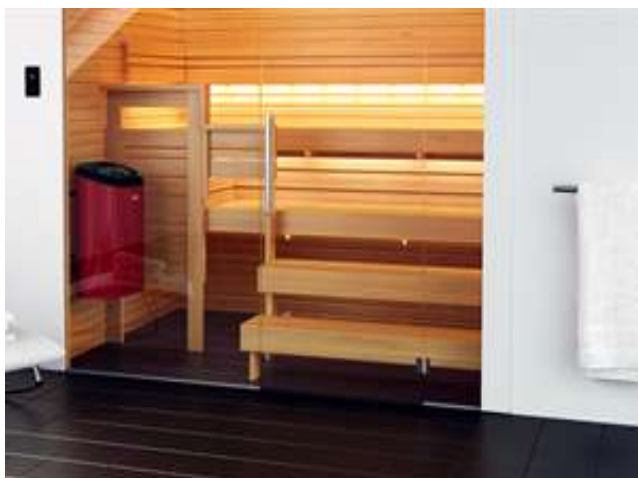

Легкость уборки

Съемные верхние и нижние скамейки значительно облегчают уборку.

Закругленные края

Закругленные края скамеек создают впечатление мягкости и комфорта.

Linea

Скамьи для сауны Linea отличаются лаконичным дизайном, который никогда не выйдет из моды. В комплект входит специальная решетка для установки между верхней и нижней полками, а также сплошной нижний полки, создающий в парной дополнительное пространство.

Минимум ухода

Ровные линии скамеек Linea приятны глазу и почти не требуют ухода.

Спинка

По желанию спинка может быть изготовлена из двух досок без средней планки.

Seaside

Линейка скамей для сауны Seaside создана для тех, кто ценит роскошь. Интерьер Seaside напоминает гостиную, поэтому эта сауна позволяет расслабиться в домашней обстановке и отлично подходит для проведения деловых встреч и корпоративных мероприятий.