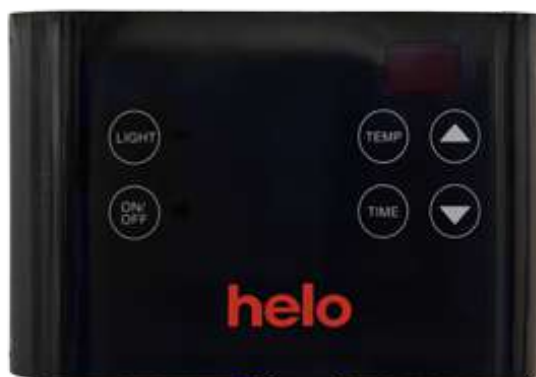

T1

Новый блок управления T1 предназначен для печей-каменок и парогенераторов. Дополнительное преимущество — привлекательный дизайн. Блок управления T1 оборудован сенсорной панелью, на которой в рабочем режиме отображаются температура и время. Функции включают управление освещением и температурой, переключение между шкалами Цельсия и Фаренгейта, выбор 12- или 24-часового формата времени, многоязычный интерфейс, тестовый режим и другие возможности.

T2

Новый блок управления T2 предназначен для печей-каменок и парогенераторов. Дополнительное преимущество — привлекательный дизайн. Блок управления T2 оборудован сенсорной панелью, на которой в рабочем режиме отображаются температура и время. Включение можно запрограммировать на 23 часа вперед. Функции включают управление освещением и температурой, переключение между шкалами Цельсия и Фаренгейта, выбор 12- или 24-часового формата времени, многоязычный интерфейс и многие другие возможности, в том числе тестовый режим.

EC50

Панель управления EC50 — это простой и экономичный способ контролировать работу сауны. Благодаря минималистичному дизайну она будет прекрасно смотреться на стене любой парной. С помощью панели вы можете управлять временем включения и выключения каменки, а также регулировать температуру и освещение в кабине. Рабочее время составляет до трех часов. Таймер также поддерживает обратный отсчет от 0 до 10 часов.

Предусмотрена функция защиты от детей. Панель управления Helo EC50 — это полный контроль и доступная цена.

Digi I

Цифровой пульт управления Helo Digi I прост и удобен в использовании. Он обеспечит Вас всеми необходимыми функциями сауны, легкодоступными с помощью клавиш. Digi I позволяет предварительно прогреть парную, установив время до включения (0-24 часа), обеспечивая ее готовность к Вашему приходу. Он также контролирует температуру, освещение и систему вентиляции. Digi I разработан для настенной установки снаружи парной.